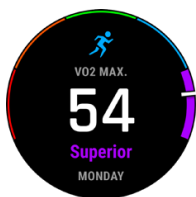

PACEPRO™

Die Funktion liefert beim Laufen dynamische Daten zu deiner Pace unter Berücksichtigung des Streckenprofils und deiner Vorgabe, ob du die Anstiege/Downhills moderat oder ambitioniert angehen willst.

CLIMBPRO™

Vor starken Anstiegen liefert dir die ClimbPro™ Funktion automatisch wertvolle Daten zu Steigung, Distanz und Höhenmeter. So kannst du dir deine Kräfte perfekt einteilen.

TÄGLICHE TRAININGS-EMPFEHLUNGEN

Tägliche Trainingsempfehlungen für das Laufen und Radfahren liefern Trainingsanweisungen, bei denen du selbst und auch dein Fitnesslevel in Betracht gezogen werden.

ANIMIERTE WORKOUTS

Nutze vorinstallierte animierte Cardio-, Kraft-, Yoga-, Pilates- und HIIT-Trainings (High-Intensity Interval Training) mit einfachen Anweisungen.

SICHERHEIT UND ASSISTENZ⁴

Mit der Notfallhilfe und automatischen Unfallbenachrichtigungen beim Laufen, Gehen und Radfahren bist du für den Ernstfall gerüstet. Mit LiveTrack kannst du zudem deine Position in Echtzeit mit anderen teilen.

GARMIN CONNECT APP

Die App zeigt übersichtlich, wo du überall warst und liefert dir jede Menge Daten zum Auswerten. Verbessere deine Leistung und teile deine Erfolge mit Freunden oder plane deine nächsten Abenteuer.

SCREENSHOTS

VO2max