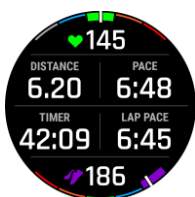

**SICHERHEIT UND ASSISTENZ<sup>4</sup>**

Mit der Notfallhilfe und automatischen Unfallbenachrichtigungen beim Laufen, Gehen und Radfahren bist du für den Ernstfall gerüstet. Mit LiveTrack kannst du zudem deine Position in Echtzeit mit anderen teilen.

**GARMIN CONNECT APP**

Die App zeigt übersichtlich, wo du überall warst und liefert dir jede Menge Daten zum Auswerten. Verbessere deine Leistung und teile deine Erfolge mit Freunden oder plane deine nächsten Abenteuer.

**SCREENSHOTS**

VO2max

Health Snapshot

Aktivitätsdaten

24/7 Herzfrequenz

RoundTrip Routing

Stamina

Animierte Workouts