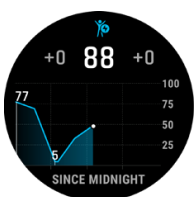

**GARMIN CONNECT APP**

Die App zeigt übersichtlich, wo du überall warst und liefert dir jede Menge Daten zum Auswerten. Verbessere deine Leistung und teile deine Erfolge mit Freunden oder plane deine nächsten Abenteuer.

**SCREENSHOTS**

VO2max

Health Snapshot

Aktivitätsdaten

24/7 Herzfrequenz

RoundTrip Routing

Stamina

Animierte Workouts

Sport-Apps

Trainingsstatus

Sleep Score

Body Battery

Smart Notifications

Garmin Pay

Garmin Music