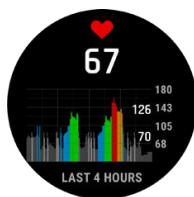

**GARMIN CONNECT APP**

Die App zeigt übersichtlich, wo du überall warst und liefert dir jede Menge Daten zum Auswerten. Verbessere deine Leistung und teile deine Erfolge mit Freunden oder plane deine nächsten Abenteuer.

**SCREENSHOTS**

VO2max

Health Snapshot

Aktivitätsdaten

24/7 Herzfrequenz

RoundTrip Routing

Stamina

Animierte Workouts

Sport-Apps

Trainingsstatus

Sleep Score

Body Battery

Smart Notifications

Garmin Pay

Garmin Music