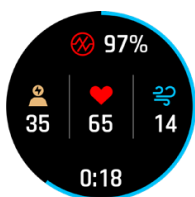

Health Snapshot