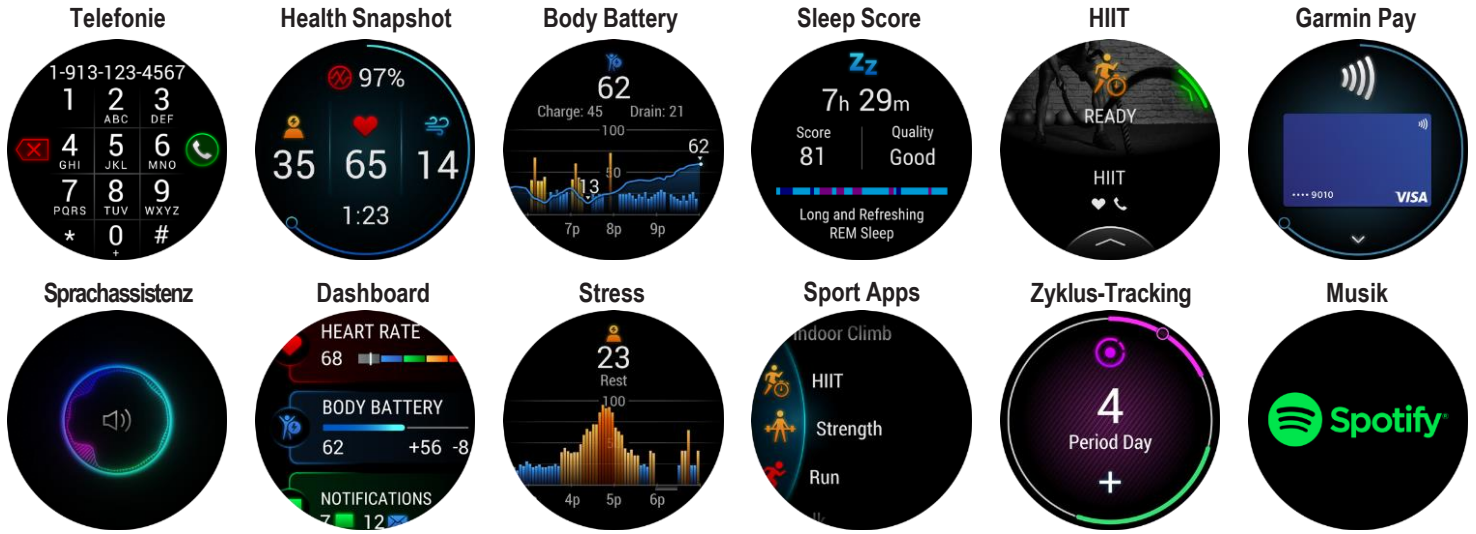

SCREENSHOTS