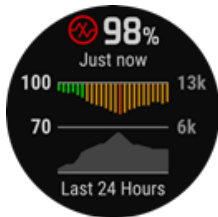

HIGHLIGHTS

Tactix Delta. Für jeden Einsatz bereit.

- GPS-Multisport-Smartwatch im exklusiven und robusten Design
- Kratzfestes Saphirglas mit größerer Displayanzeige
- Taktische Funktionen wie Tarnmodus und Jumpmaster
- Verlängerte Akkulaufzeit (bis 60 Std. im Standard GPS Modus) mit Power Manager zur Steuerung des Stromverbrauchs
- Vorinstallierte Europa Karte und weltweite Skigebietskarten
- Neue Trainingsfunktionen wie PacePro und optimierte Herzfrequenzmessung mit Pulse Ox-Sensor
- Smarte Funktionen wie Garmin Pay, Musik-Streaming und Benachrichtigungen

Pulse Ox Sensor

Skikarten

Garmin Music

ClimbPro

Widget-Übersicht

GARMIN CONNECT™ APP

Die Garmin Connect App zeigt dir alle deine Performance-Statistiken an wie z.B. Herzfrequenz, Schritte, Daten zu deinen Aktivitäten und vieles mehr.