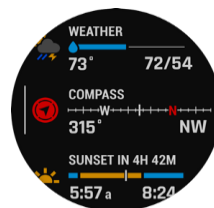

SCREENS

Solar-Widget

Power Manager

Widget-Übersicht

Kompass

Pulse Ox Sensor

Surf Aktivität

Grit und Flow

Indoor-Klettern

Animierte Videos

VO2 Max

GARMIN CONNECT™ APP

Die Garmin Connect App zeigt dir alle deine Performance-Statistiken an wie z.B. Herzfrequenz, Schritte, Daten zu deinen Aktivitäten und vieles mehr.