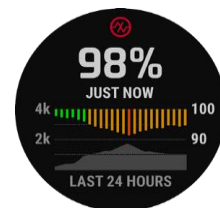

FENIX® 6 SOLAR-SERIE

HIGHLIGHTS

- GPS-Multisport Smartwatch im exklusiven und robusten Design
- Power Glass™ mit Solar-Ladelinse für extra lange Akkulaufzeit (bis 40Std. im GPS-Modus)
- Noch mehr Outdoor- und Sport-Apps wie Surfen oder Indoor-Klettern
- Trainingsfunktionen wie ClimbPro und Herzfrequenzmessung mit Pulse Ox-Sensor
- Smarte Funktionen wie Garmin Pay und Benachrichtigungen
- Schlafanalyse direkt auf der Uhr sowie weitere Gesundheitsdaten

SCREENS

Solar-Widget

Power Manager

Widget-Übersicht

Kompass

Pulse Ox Sensor

Surf Aktivität

Grit und Flow

Indoor-Klettern

Animierte Videos

VO2 Max

GARMIN CONNECT™ APP

Die Garmin Connect App zeigt dir alle deine Performance-Statistiken an wie z.B. Herzfrequenz, Schritte, Daten zu deinen Aktivitäten und vieles mehr.

* 3h tägliche Outdoor-Nutzung bei 50.000 LUX Lichtverhältnissen

** Nutzung bei 50.000 LUX Sonnenverhältnissen

(ein wolkenfreier Sonnentag erreicht bis zu 100.000 LUX, ein bewölkter Himmel ca. 20.000 LUX)