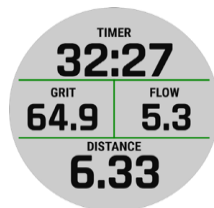

SCREENS

Solar-Widget

Power Manager

Widget-Übersicht

Kompass

Pulse Ox Sensor

Surf Aktivität

Grit und Flow

Indoor-Klettern

Animierte Videos

VO2 Max

GARMIN CONNECT™ APP

Die Garmin Connect App zeigt dir alle deine Performance-Statistiken an wie z.B. Herzfrequenz, Schritte, Daten zu deinen Aktivitäten und vieles mehr.