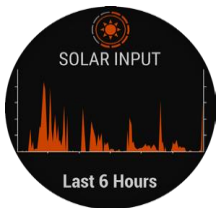

SCREENS

Solar-Widget