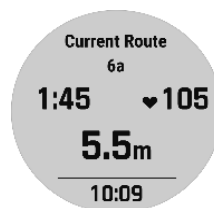

SCREENS

Solar-Widget

Power Manager

Widget-Übersicht

Kompass

Pulse Ox Sensor

Surf Aktivität

Grit und Flow

Indoor-Klettern

Animierte Videos

VO2 Max

GARMIN CONNECT™ APP

Die Garmin Connect App zeigt dir alle deine Performance-Statistiken an wie z.B. Herzfrequenz, Schritte, Daten zu deinen Aktivitäten und vieles mehr.